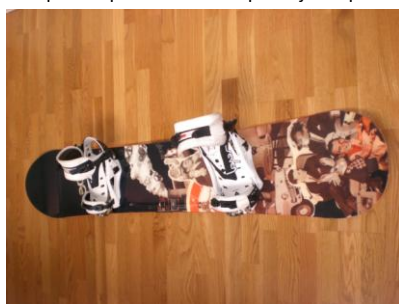

BOTAS S 11 (T:27)
PVP: 330 € OFERTA: 165 €

FUNDA BOTAS + SKIES (190)
PVP: 75 € OFERTA: 38 €

SKIES I SUPERSHAPE MAGNUM (163) + FREE FLEX PLUS 11 (NO MONTADO)
PVP: 700 € OFERTA: 350 €

2.- OFERTA Nº 2: SNOWBOARD & BOTAS:

Compuesta por el material que elijas al precio OFERTA que ves:

TABLA TRANSIT I TEAM + PX 7 (1 día de uso)
PVP: 599 € OFERTA: 300 €

TABLA PRIDE (MUJER) 147 CM
PVP: 250 € OFERTA: 125 €

BOTAS ZORA BOA (MUJER) BLACK (T:24,5)
PVP: 180 OFERTA: 90

3.- OFERTA Nº 3: CASCOS HOMBRE / UNISEX:

Compuesta por el material que elijas al precio OFERTA que ves:

TALLAS: S (53-54 cm), M (55-57 cm), M/L (54-59 cm), L (57-59 cm)

STRATUM AUDIO BLACK (M/L)
PVP: 170 OFERTA: 85 €