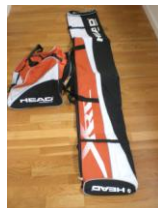

OFERTAS DE NIEVE (ski & snow)

CONTACTO: marcos@tenismrp.com // 629 66 22 80

1. OFERTA Nº 1: SKIES, BOTAS & ACCESORIOS:

Compuesta por el material que elijas al precio OFERTA que ves:

BOTAS EDGE 8.8 (T: 27.5)
PVP: 190 € OFERTA: 95 €

BOTAS S 11 (T:27)
PVP: 330 € OFERTA: 165 €

FUNDA BOTAS + SKIES (190)
PVP: 75 € OFERTA: 38 €

SKIES I SUPERSHAPE MAGNUM (163) + FREE FLEX PLUS 11 (NO MONTADO)
PVP: 700 € OFERTA: 350 €

2.- OFERTA Nº 2: SNOWBOARD & BOTAS: